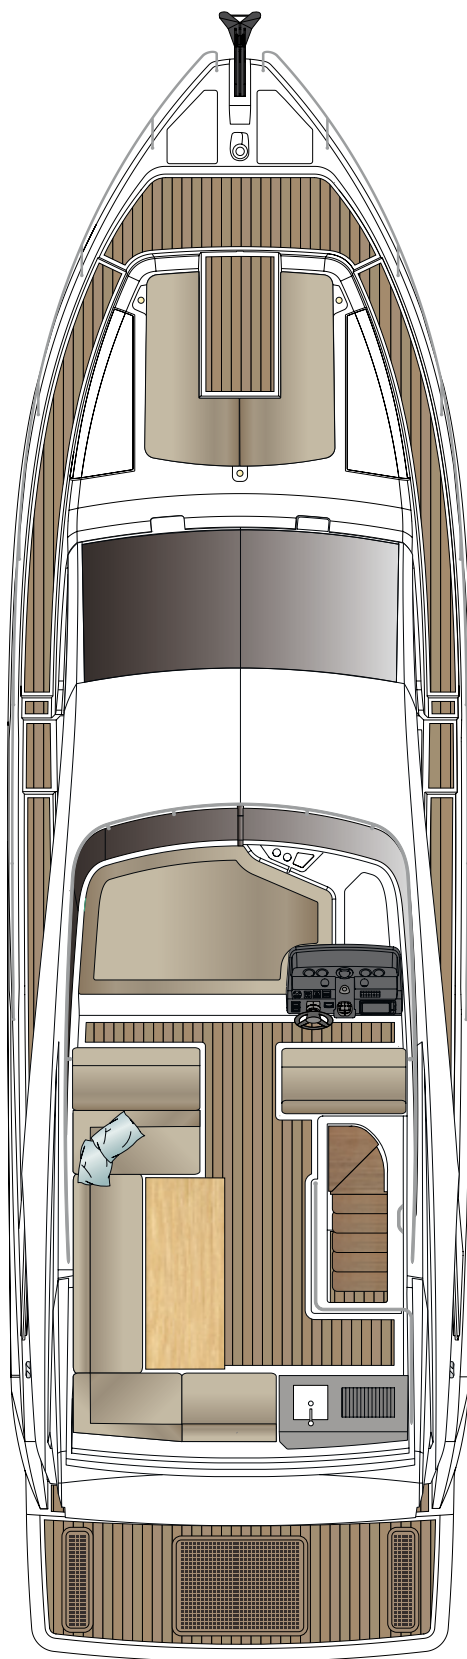

DECKSLAYOUT F530

FLYBRIDGE